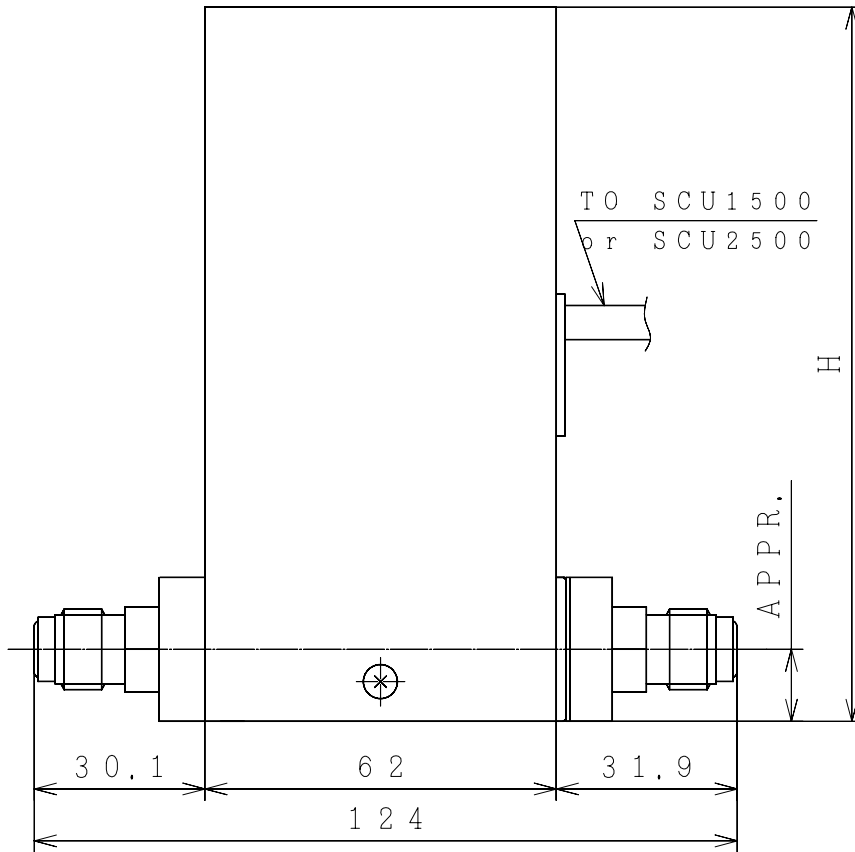

図番 Z 2 G - \* \* \* \* \*

Phone (408) 746-5758  
Web: www.temc-inc.com

GAS →

MODEL	H
1 5 8 0 F	1 1 0
1 5 7 0 0 F	
1 0 8 0 0 F	
1 5 8 1 F	1 2 6
1 5 7 1 F	
1 0 8 1 F	
1 5 8 2 F	1 4 6
1 5 7 2 F	
1 0 8 2 F	
1 5 8 3 F	
1 5 7 3 F	
1 0 8 3 F	

DR.		Mass Flow Meter Drawings	F M T 1 5 8 * F - 4 V 2 4
CHK.			F M T 1 5 7 * F - 4 V 2 4
APPR.		Hitachi Metals, Ltd.	F M T 1 6 8 * F - 4 V 2 4
		Kuwana Create Co., Ltd Sam Research	F M T 1 6 7 * F - 4 V 2 4