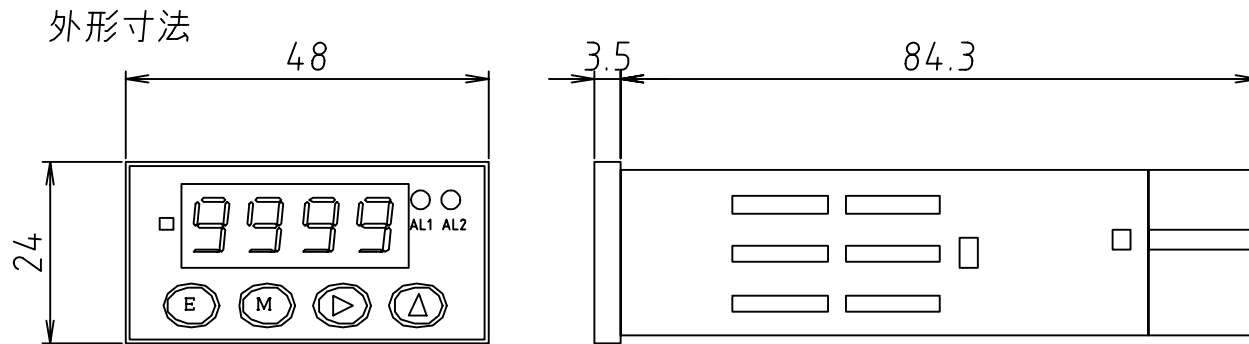

Phone (408) 746-5758
Web: www.temc-inc.com

△ NPS1000A-□□□-□

CODE	信号出力(※1)	CODE	比較出力
000	(なし)	1	リレー出力
420	4-20mA	2	ホトカプラ出力
005	0-5V		
010	0-10V		
485	RS485		

3 Rev.No.	DATE&NOTE	APP	REV	DSG	APP K.Ootani	TITLE NPS1000A-□□□-□			
2 Rev.No.	DATE&NOTE	APP	REV	DSG	REV Y.Kawamura	SCALE 1:1	3rd DRAWING	DRAWING No. 9901309	Rev. △
1 Rev.No.	2005.02.03 DATE&NOTE 型番コード表を追記	APP	REV	DSG M.Tsukada	DSG M.Tsukada	TEM-TECH LAB.	DATE 2004.11.24		