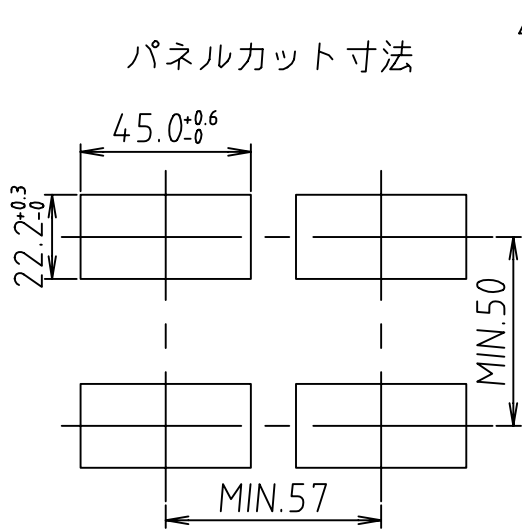

Phone (408) 746-5758
Web: www.temc-inc.com

△ NPS1000A-□□□-□

CODE	信号出力(※1)	CODE	比較出力
000	(なし)	1	リレー出力
420	4-20mA	2	ホトカプラ出力
005	0-5V		
010	0-10V		
485	RS485		

3 Rev.No.	DATE&NOTE	APP	REV	DSG	APP K.Ootani	TITLE NPS1000A-□□□-□			
2 Rev.No.	DATE&NOTE	APP	REV	DSG	REV Y.Kawamura	SCALE 1:1	3rd DRAWING	DRAWING No. 9901309	Rev. △
1 Rev.No.	2005.02.03 DATE&NOTE 型番コード表を追記	APP	REV	DSG M.Tsukada	DSG M.Tsukada	TEM-TECH LAB.	DATE 2004.11.24		