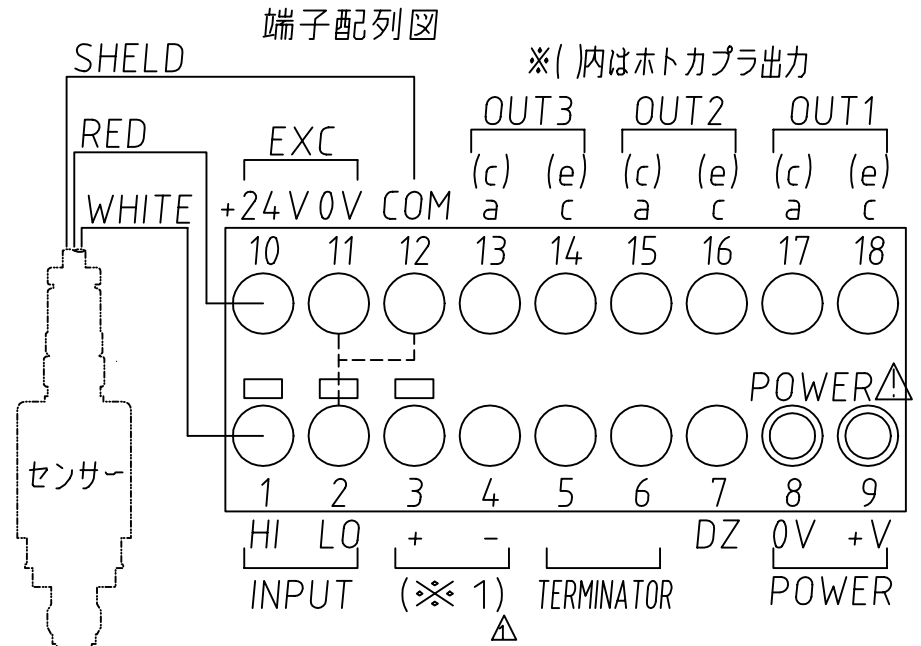

Phone (408) 746-5758
Web: www.temc-inc.com

△ NPS1000A-□□□-□

CODE	信号出力(※1)	CODE	比較出力
000	(なし)	1	リレー出力
420	4-20mA	2	ホトカプラ出力
005	0-5V		
010	0-10V		
485	RS485		

3 Rev.No.	DATE&NOTE	APP	REV	DSG	APP K.Ootani	TITLE NPS1000A-□□□-□			
2 Rev.No.	DATE&NOTE	APP	REV	DSG	REV Y.Kawamura	SCALE 1:1	3rd DRAWING	DRAWING No. 9901309	Rev. △
1 Rev.No.	2005.02.03 DATE&NOTE 型番コード表を追記	APP	REV	DSG M.Tsukada	DSG M.Tsukada	TEM-TECH LAB.	DATE 2004.11.24		